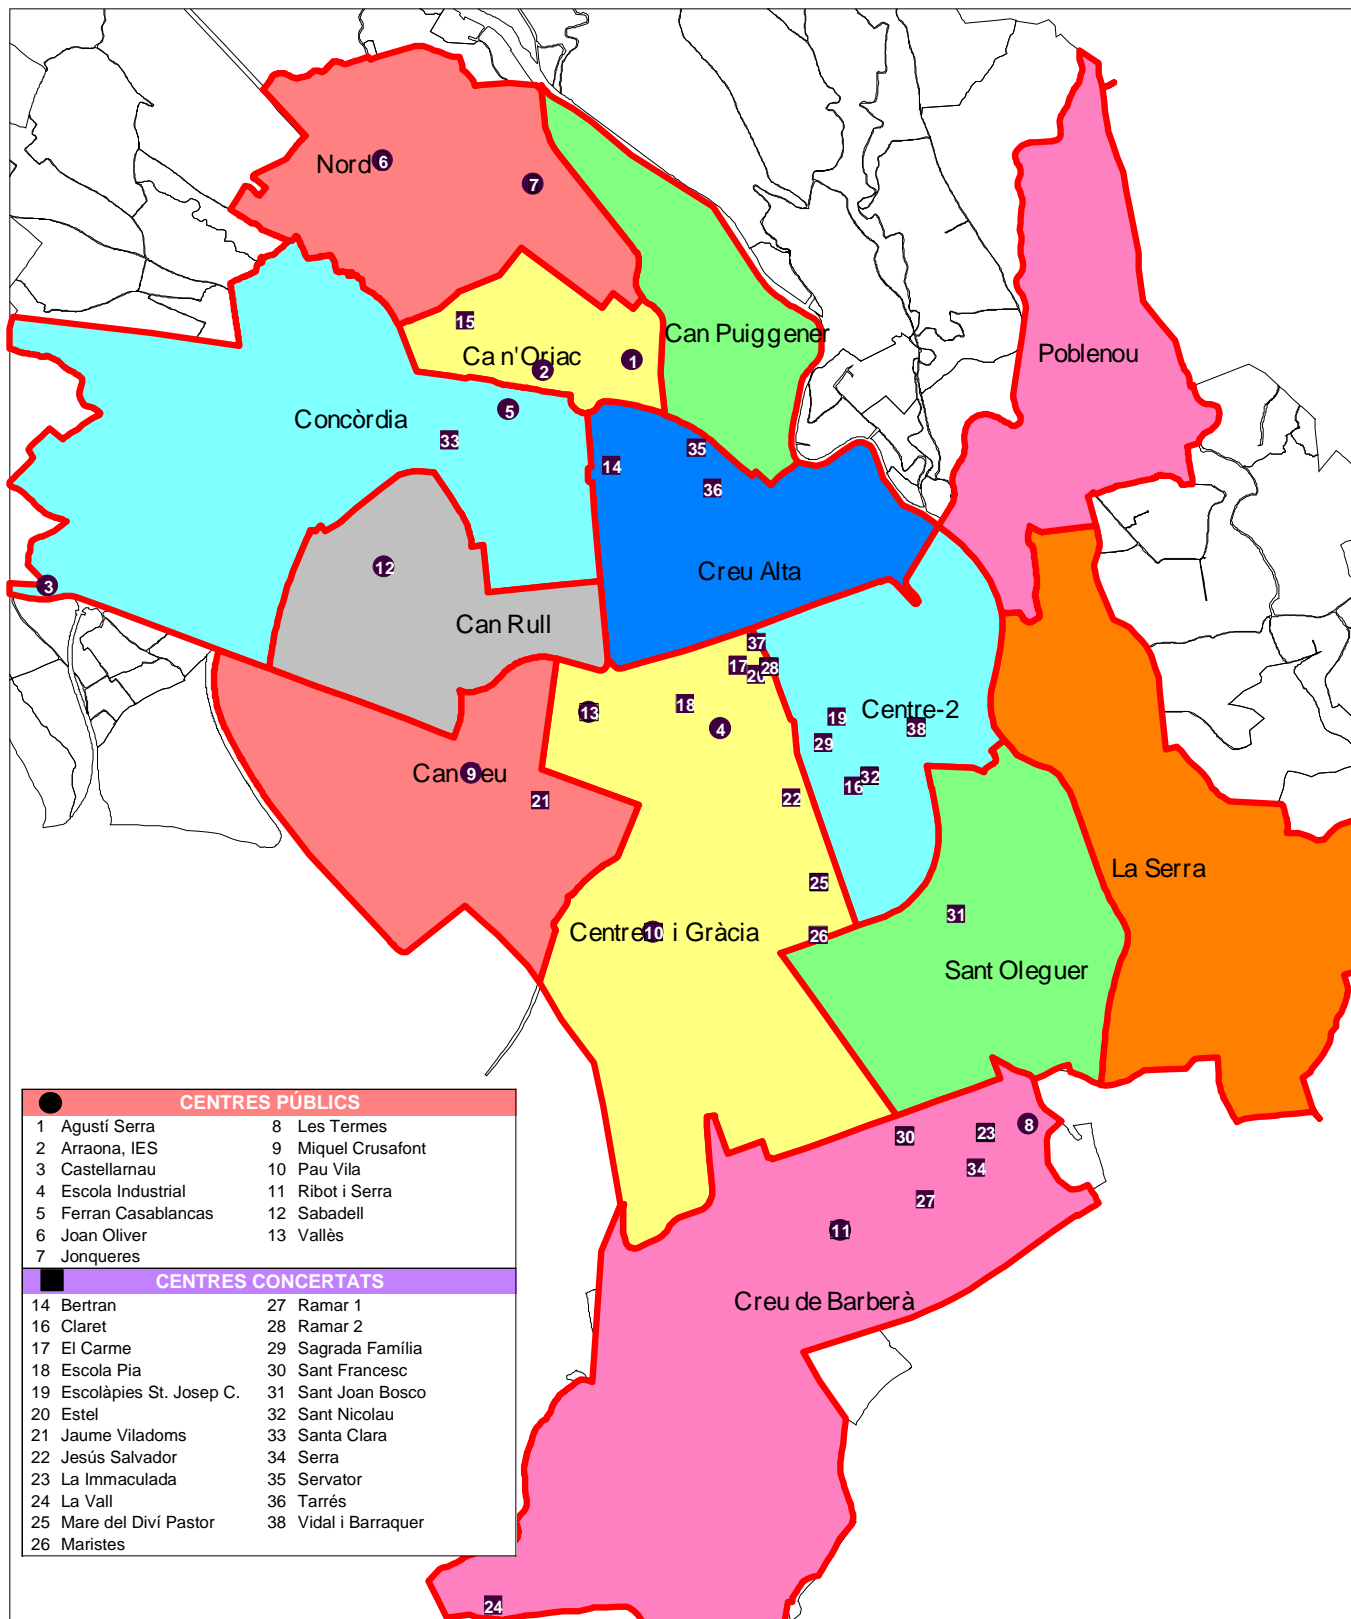

**PROPOSTA D'ÀREES TERRITORIALS DE
PROXIMITAT PER AL CURS 2007-2008**

PROPOSTA D'ATP D'EDUCACIÓ INFANTIL I PRIMÀRIA. CENTRES SOSTINGUTS AMB FONDS PÚBLICS. CURS 2007-2008

**PROPOSTA D'ATP D'EDUCACIÓ SECUNDÀRIA. CENTRES SOSTINGUTS AMB FONTS PÚBLICS.
CURS 2007-2008**

| Zona de residència | EDUCACIÓ INFANTIL I PRIMÀRIA | | EDUCACIÓ SECUNDÀRIA | |
|-------------------------|---|---|--|---|
| | Centres públics amb màxima puntuació | Centres privats concertats amb màxima puntuació | Centres públics amb màxima puntuació | Centres privats concertats amb màxima puntuació |
| Z. NORD | CEIP CALVET D'ESTRELLA CEIP CAN DEU CEIP FLORESTA CEIP LA ROUREDA CEIP SANT JULIÀ | BERTRAN SANTA CLARA SERVATOR TARRES | IES JOAN OLIVER IES JONQUERES | BERTRAN SANTA CLARA SERVATOR TARRES |
| Z. CA N'ORÍAC | CEIP GAUDÍ CEIP MIQUEL CARRERAS CEIP TORREGUITART | BERTRAN SANTA CLARA SERVATOR TARRES | IES AGUSTÍ SERRA IES F. CASABLANCAS IES ARRAONA | BERTRAN SANTA CLARA SERVATOR TARRES |
| Z. CREU ALTA | CEIP CREU ALTA CEIP RIBATALLADA CEIP SAMUNTADA | BERTRAN SANTA CLARA SERVATOR TARRES | IES AGUSTÍ SERRA IES ARRAONA IES E. INDUSTRIAL IES F. CASABLANCAS IES PAU VILA IES VALLES | BERTRAN SANTA CLARA SERVATOR TARRES |
| Z. CAN PUIGGENER | CEIP ALCALDE MARCET CEIP JOAN MARAGALL | BERTRAN SANTA CLARA SERVATOR TARRES | IES AGUSTÍ SERRA IES ARRAONA IES F. CASABLANCAS | BERTRAN SANTA CLARA SERVATOR TARRES |
| Z. CONCÒRDIA | CEIP CAN LLONG CEIP CAN LLONG 2 CEIP CONCÒRDIA CEIP FONT ROSELLA CEIP PAU CASALS | BERTRAN SANTA CLARA SERVATOR TARRES | IES AGUSTÍ SERRA IES ARRAONA IES F. CASABLANCAS | BERTRAN SANTA CLARA SERVATOR TARRES |
| Z. CAN RULL | CEIP ANDREU CASTELLS CEIP CAN RULL CEIP CIFUENTES | EL CARME ESCOLA DEL SOL ESCOLA PIA ESTEL JESÚS SALVADOR MARE DEL DIVÍ PASTOR MARISTES | IES MIQUEL CRUSAFONT IES SABADELL | JAUME VILADOMS |