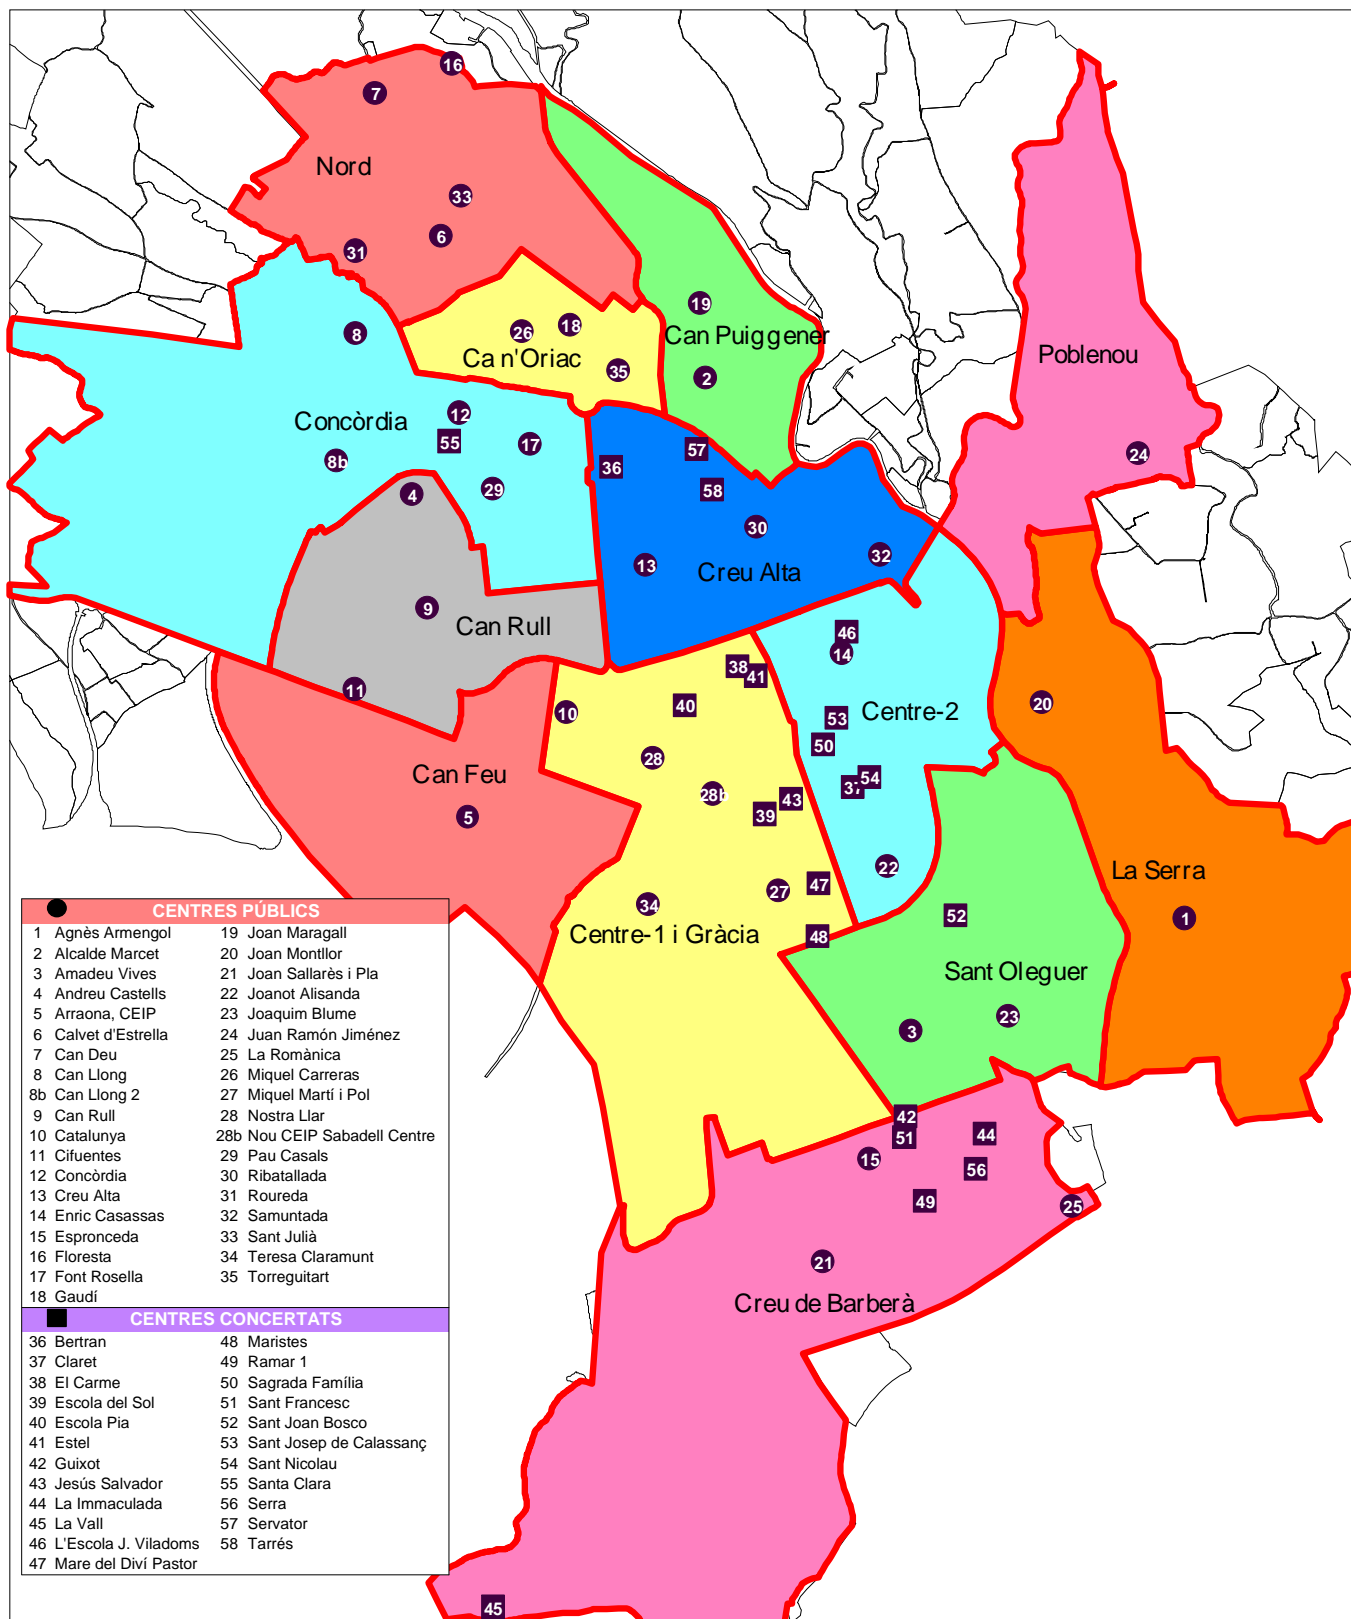

**PROPOSTA D'ÀREES TERRITORIALS DE
PROXIMITAT PER AL CURS 2007-2008**

PROPOSTA D'ATP D'EDUCACIÓ INFANTIL I PRIMÀRIA. CENTRES SOSTINGUTS AMB FONDS PÚBLICS. CURS 2007-2008

**PROPOSTA D'ATP D'EDUCACIÓ SECUNDÀRIA. CENTRES SOSTINGUTS AMB FONTS PÚBLICS.
CURS 2007-2008**

| Zona de residència | EDUCACIÓ INFANTIL I PRIMÀRIA | | EDUCACIÓ SECUNDÀRIA | |
|-------------------------|---|---|--|---|
| | Centres públics amb màxima puntuació | Centres privats concertats amb màxima puntuació | Centres públics amb màxima puntuació | Centres privats concertats amb màxima puntuació |
| Z. NORD | CEIP CALVET D'ESTRELLA CEIP CAN DEU CEIP FLORESTA CEIP LA ROUREDA CEIP SANT JULIÀ | BERTRAN SANTA CLARA SERVATOR TARRES | IES JOAN OLIVER IES JONQUERES | BERTRAN SANTA CLARA SERVATOR TARRES |
| Z. CA N'ORÍAC | CEIP GAUDÍ CEIP MIQUEL CARRERAS CEIP TORREGUITART | BERTRAN SANTA CLARA SERVATOR TARRES | IES AGUSTÍ SERRA IES F. CASABLANCAS IES ARRAONA | BERTRAN SANTA CLARA SERVATOR TARRES |
| Z. CREU ALTA | CEIP CREU ALTA CEIP RIBATALLADA CEIP SAMUNTADA | BERTRAN SANTA CLARA SERVATOR TARRES | IES AGUSTÍ SERRA IES ARRAONA IES E. INDUSTRIAL IES F. CASABLANCAS IES PAU VILA IES VALLES | BERTRAN SANTA CLARA SERVATOR TARRES |
| Z. CAN PUIGGENER | CEIP ALCALDE MARCET CEIP JOAN MARAGALL | BERTRAN SANTA CLARA SERVATOR TARRES | IES AGUSTÍ SERRA IES ARRAONA IES F. CASABLANCAS | BERTRAN SANTA CLARA SERVATOR TARRES |
| Z. CONCÒRDIA | CEIP CAN LLONG CEIP CAN LLONG 2 CEIP CONCÒRDIA CEIP FONT ROSELLA CEIP PAU CASALS | BERTRAN SANTA CLARA SERVATOR TARRES | IES AGUSTÍ SERRA IES ARRAONA IES F. CASABLANCAS | BERTRAN SANTA CLARA SERVATOR TARRES |
| Z. CAN RULL | CEIP ANDREU CASTELLS CEIP CAN RULL CEIP CIFUENTES | EL CARME ESCOLA DEL SOL ESCOLA PIA ESTEL JESÚS SALVADOR MARE DEL DIVÍ PASTOR MARISTES | IES MIQUEL CRUSAFONT IES SABADELL | JAUME VILADOMS |